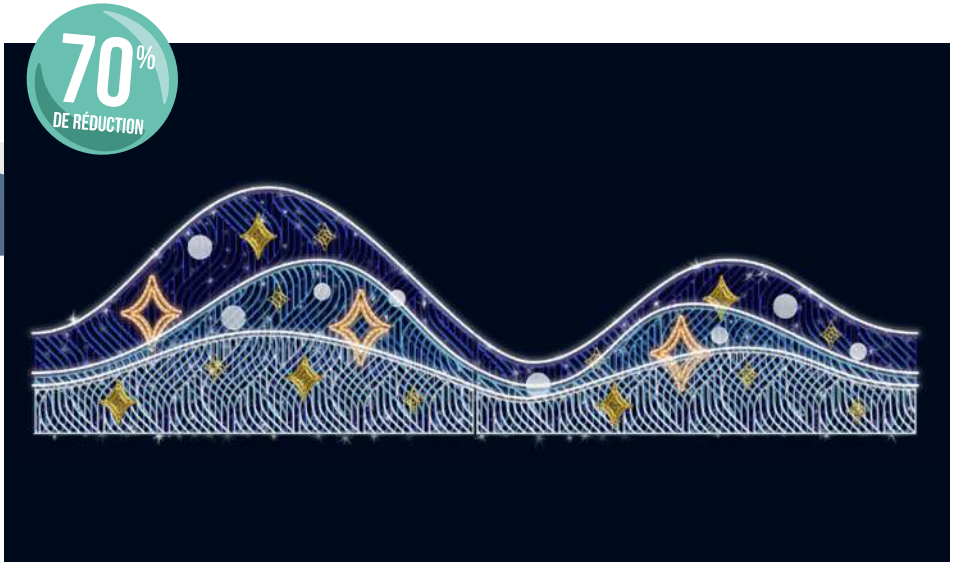

575 €  
+011<sup>€</sup>

45%  
DE RÉDUCTION

ARCEAU CADEAU OR  
203310-24VO

H 1,7 x L 2,1 m  
Scintillant & filant.

460 €  
837<sup>€</sup>

**44%**  
DE RÉDUCTION

**ARCEAU MONTAGNES BF**  
**203398-24VO**  
H2 L3,5 m.  
Scintillant.

**400 €**  
716<sup>€</sup>

**70%**  
DE RÉDUCTION

**VAGUE PONT**  
**4156020**  
H1,4 L5 P0,4 m.  
Crépitant.

**599 €**  
2-009<sup>€</sup>

**UN OCÉAN**  
**D'ÉTOILES**