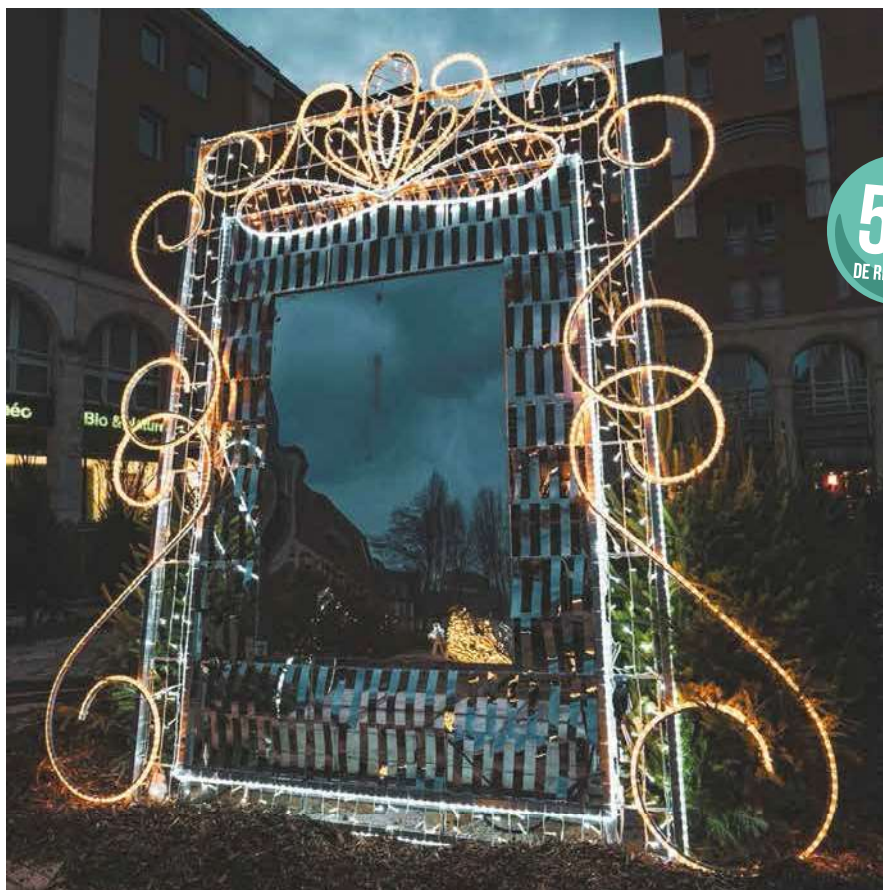

Décors 3D

DÉCORS LED RECONDITIONNÉS

Décors extérieurs 230 V livrés avec platines, et câble d'alimentation, sans boule, sans ampoule ni minidrop light.