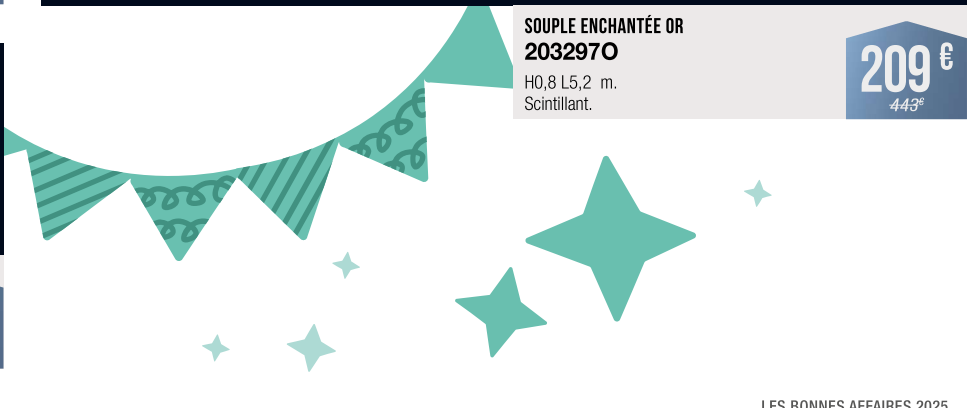

H0,8 L5,2 m.  
Scintillant.

209 €  
443<sup>€</sup>

SOUPLE FLOCON BEF  
2045850

H0,8 L5,2 m.  
Scintillant & filant.

60%  
DE RÉDUCTION

209 €  
527<sup>€</sup>