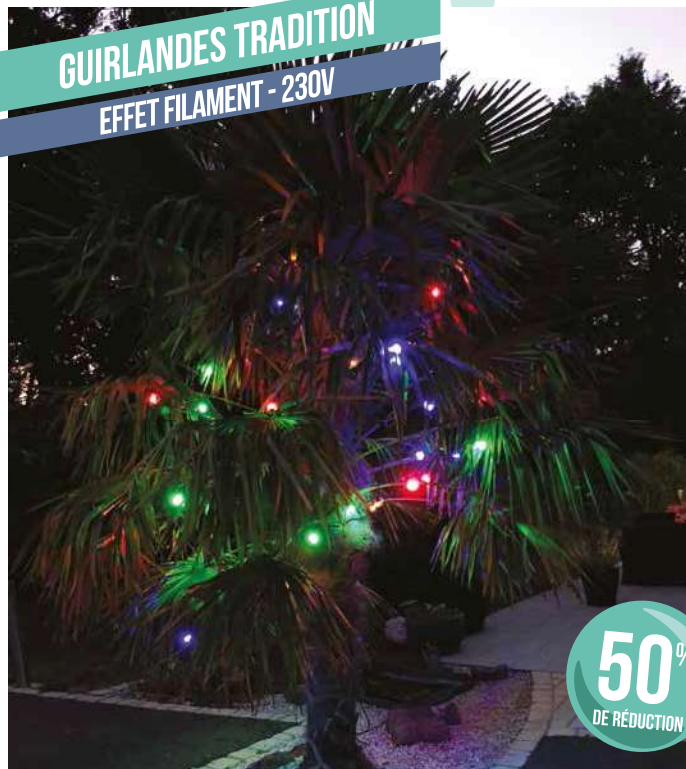

GUIRLANDES TRADITION EFFET FILAMENT - 230V

50%
DE RÉDUCTION

RÉF.	LONG.	GLOBES	EFFET	NB LED	LED	CÂBLE P/ 230V	PROLONG.	PRIX HT	PRIX PROMO
551035	5 m	10	filament	60	●	4 W	100 m	33,19[€]	17[€] +0,25€ ÉCO-C.
551036	5 m	10	filament	60	●	4 W	100 m	33,19[€]	17[€] +0,25€ ÉCO-C.
051026	5 m	10	filament	60	●	4 W	100 m	33,22[€]	17[€] +0,25€ ÉCO-C.
051072	5 m	10	filament	60	●	4 W	100 m	33,22[€]	17[€] +0,25€ ÉCO-C.