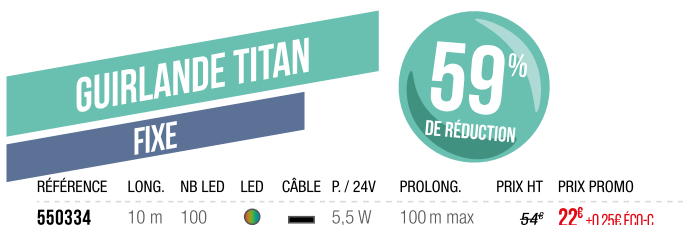

GUIRLANDE TITAN
FIXE

59%
DE RÉDUCTION

RÉFÉRENCE	LONG.	NB LED	LED	CÂBLE	P. / 24V	PROLONG.	PRIX HT	PRIX PROMO
550334	10 m	100	☉	☐	5,5 W	100 m max	54€	22€ +0,25€ ÉCO-C.