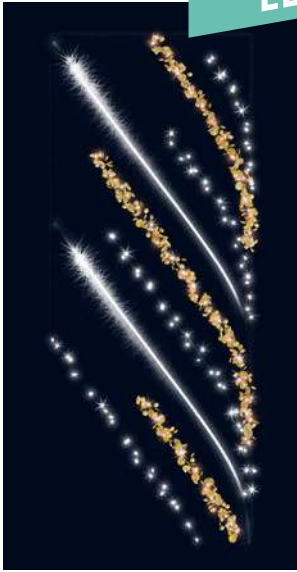

**ÉLÉGANT
ET RAFFINÉ**

130 €
483[€]

**FÉRIQUE OR
2030250**
H2,5 L1 m.
Scintillant & filant.