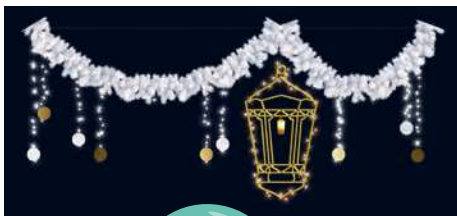

LANTERNE BL
2045090
H1,3 L3 m.
Animé.

100 €
~~868€~~

88%
DE RÉDUCTION