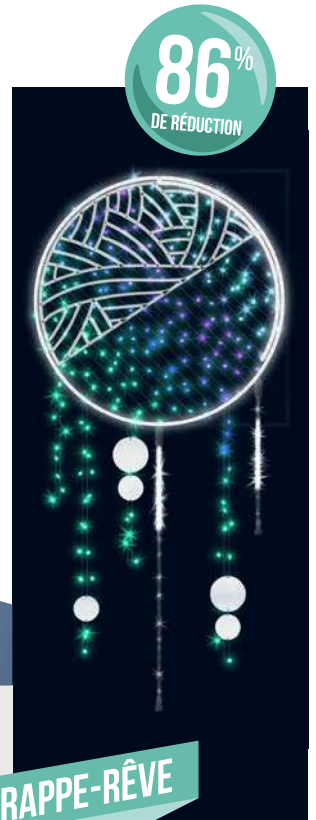

**BOULE OR**  
**2033150**

H2 L1 m.  
Scintillant.

**130 €**  
~~443€~~

**DREAM NOËL OR**  
**2041360**

H2 L1 m.  
Crépitant & filant.

**130 €**  
~~442€~~

**86%**  
DE RÉDUCTION

**130 €**  
~~382€~~