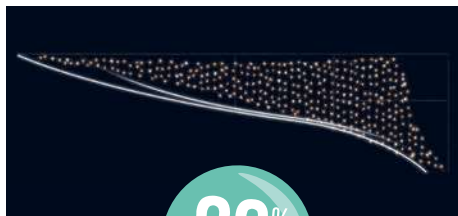

**75%**  
DE RÉDUCTION

**RIDEAU FLOCON OR**  
**2040960**  
H1,2 L4 m.  
Scintillant.

**100 €**  
~~597€~~

**RIDEAU ETOILE OR**  
**2040640**  
H1,2 L4 m.  
Scintillant.

**100 €**  
~~597€~~

**ARTIMON**  
**4066050**  
H1,5 L4,5 m.  
Scintillant & filant.