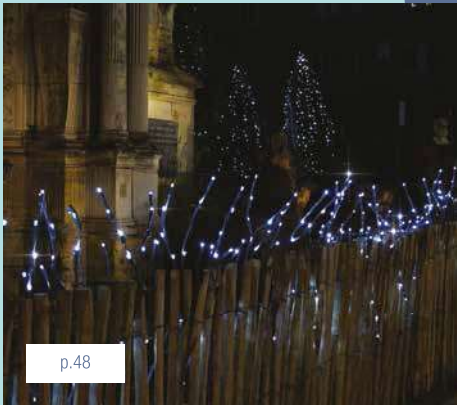

LES BONNES AFFAIRES

RENDEZ-VOUS
DANS VOTRE ESPACE PRO !