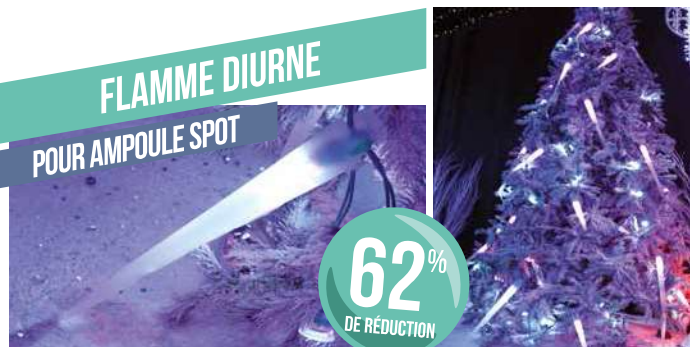

## FLAMME DIURNE POUR AMPOULE SPOT

62%  
DE RÉDUCTION

RÉFÉRENCE	DÉSIGNATION	DIMENSIONS	PRIX HT	PRIX PROMO
059296	Flamme polypro souple	L 68 x Ø 5 cm	79€	30€