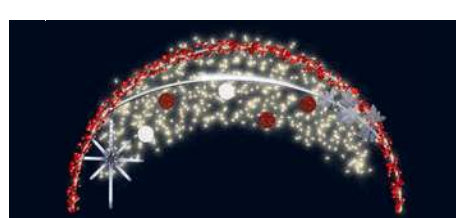

AUTHENTIQUE RG
204023-24VO
H1 L2 m.
Scintillant & filant.

100 €
~~241€~~

ÉLÉGANT

ET RAFFINÉ