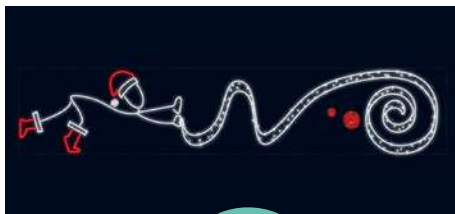

LUTIN COURAGEUX RG
2025110

H1 L5 m.
Scintillant.

79%
DE RÉDUCTION

209 €
~~1.038€~~