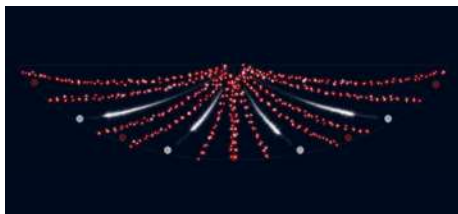

MILLÉSIME RG
2035800

H1,3 L6 m.
Scintillant & filant.

209 €
~~797€~~