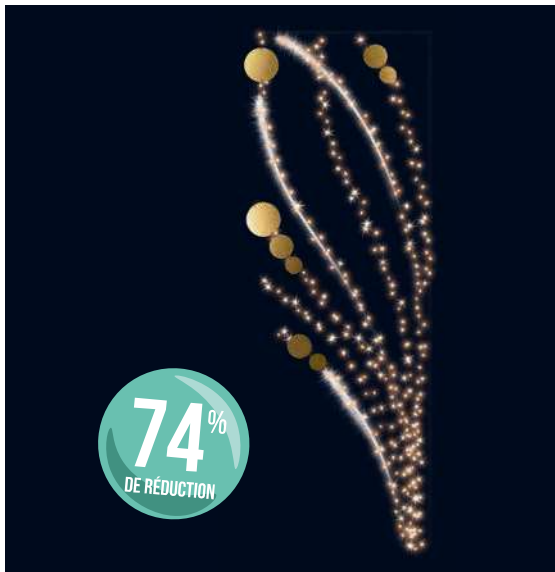

Candélabres

DÉCORS LED RECONDITIONNÉS
Décors extérieurs 230 V livrés avec platines,
et câble d'alimentation, sans boule, sans ampoule ni minidroplight.

74%
DE RÉDUCTION

NOËL
CLASSIQUE

160 €
~~636€~~

LOUISE OR
2037500
H3 L1 m.
Scintillant & filant.