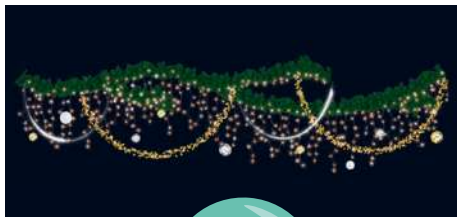

GAÏA VE
2029720

H1 L5 m.
Scintillant & filant.

78%
DE RÉDUCTION

209 €
959[€]