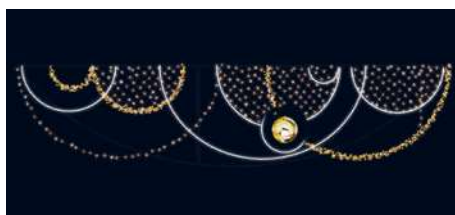

GD COLLIER BOULE
4066330

H1,3 L6 m.
Scintillant & filant.

209 €
94150°