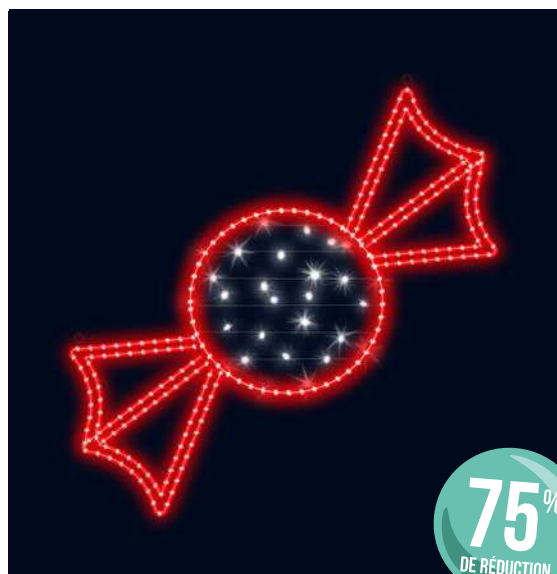

Suspensions

DÉCORS LED RECONDITIONNÉS

Décor extérieurs 230 V livrés avec pitons à œil, et câble d'alimentation, sans boule, sans ampoule ni minidroplight.

75%
DE RÉDUCTION

BONBON
4102800
H1 L1 m.
Scintillant. **99 €**
~~406€~~