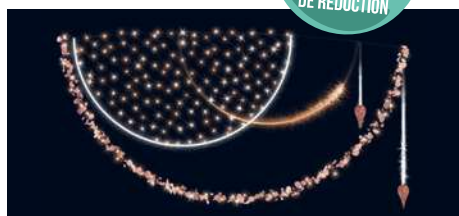

Traversées

DÉCORS LED RECONDITIONNÉS

Décor extérieurs 230 V livrés avec pitons à œil, et câble d'alimentation, sans boule, sans ampoule ni minidroplight.

COLLIER
4116570
H1,2 L2,5 m.
Scintillant & filant.

160 €
~~574€~~

72%
DE RÉDUCTION