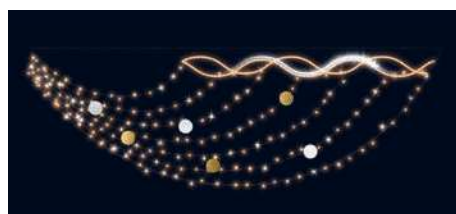

AMAYA DROIT OR
2033620

H1 L3 m.
Scintillant & filant.

150 €
523°

TOUT
PETIT PRIX !