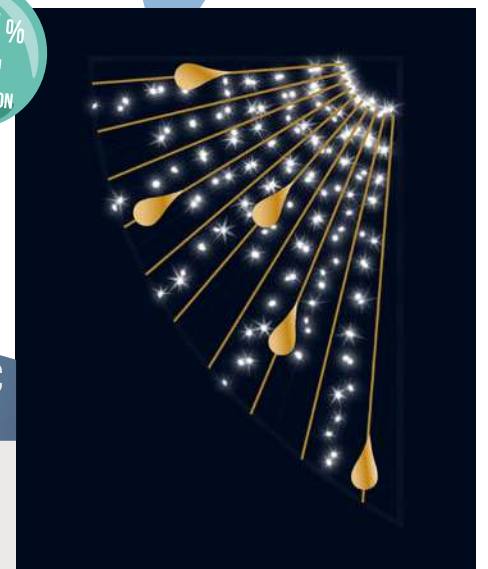

100 €
394€

AURORE OR
2021370
H1,5 L1 m.
Scintillant.