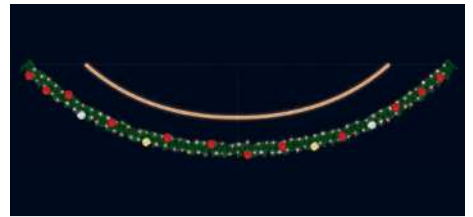

SANTA OR
2030680

H1,5 L5 m.
Scintillant.

209 €
564[€]