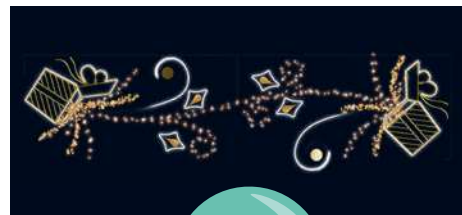

83%
DE RÉDUCTION

CADEAU OR
2045310
H1,4 L5 m.
Scintillant & filant.

209 €
1.232,50°