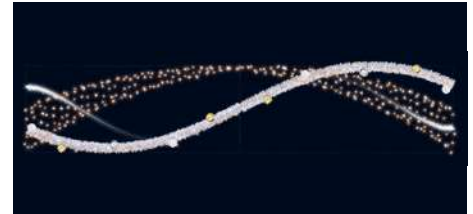

WANDA BF
2029650
H1 L5 m.
Scintillant & filant.

209 €
~~797€~~

83%
DE RÉDUCTION