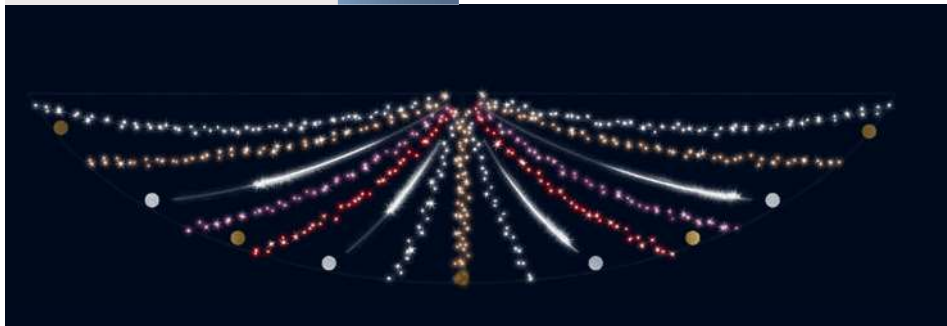

UNE TOUCHE
DE COULEUR

MILLÉSIME
4141020

H1,3 L6 m.
Scintillant & filant.

209 €
~~769€~~