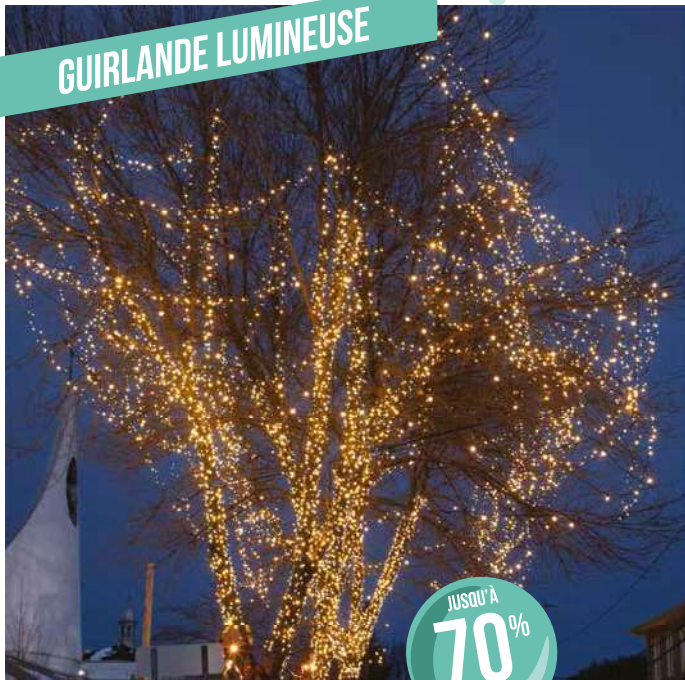

GUIRLANDE LUMINEUSE

JUSQU'À
70%
DE RÉDUCTION

SCINTILLANT - 230V

RÉFÉRENCE	LONG.	NB LED	LED	CÂBLE	P. / 230V	PROLONG.	PRIX HT	PRIX PROMO
550827⁽¹⁾	20 m	200	●	—	17 W	100 m	~~100€~~	52€ +0,25€ ÉCO-C.
059925	20 m	200	○	—	17 W	100 m	~~144€~~	62€ +0,25€ ÉCO-C.
550828	20 m	200	●	—	17 W	100 m	~~127€~~	62€ +0,25€ ÉCO-C.
051155	20 m	200	●	—	17 W	100 m	~~127€~~	62€ +0,25€ ÉCO-C.
550829	20 m	200	●	—	17 W	100 m	~~127€~~	62€ +0,25€ ÉCO-C.
550660	20 m	200	●	—	17 W	100 m	~~121€~~	49€ +0,25€ ÉCO-C.

ANIMÉ - 230V

RÉFÉRENCE	LONG.	NB LED	LED	CÂBLE	P. / 230V	PROLONG.	PRIX HT	PRIX PROMO
059532	20 m	200	●	—	20 W	100 m	~~127€~~	39€ +0,25€ ÉCO-C.
059221	20 m	200	●	—	20 W	100 m	~~85€~~	29€ +0,25€ ÉCO-C.

FIXE - 230V

RÉFÉRENCE	LONG.	NB LED	LED	CÂBLE	P. / 230V	PROLONG.	PRIX HT	PRIX PROMO
059266	20 m	200	○	—	17 W	100 m	~~85€~~	29€ +0,25€ ÉCO-C.
059265	20 m	200	○	—	17 W	100 m	~~85€~~	29€ +0,25€ ÉCO-C.
551258	20 m	200	●	—	12 W	100 m	~~99€~~	29€ +0,25€ ÉCO-C.
059263	20 m	200	●	—	17 W	100 m	~~75€~~	29€ +0,25€ ÉCO-C.

SCINTILLANT - 24V

RÉFÉRENCE	LONG.	NB LED	LED	CÂBLE	P. / 24V	PROLONG.	PRIX HT	PRIX PROMO
051097⁽³⁾	20 m	200	○	—	9 W	80 m	~~99€~~	52€ +0,25€ ÉCO-C.
051098⁽³⁾	20 m	200	●	—	9 W	80 m	~~99€~~	52€ +0,25€ ÉCO-C.
051111⁽³⁾	20 m	200	●	—	9,5 W	80 m	~~96€~~	52€ +0,25€ ÉCO-C.

⁽¹⁾ Gamme P&L 230V : prévoir un câble d'alimentation non redressé.

⁽²⁾ Gamme P&L 24V : prévoir un câble d'alimentation et un transformateur.

⁽³⁾ Câble d'alimentation non inclus.