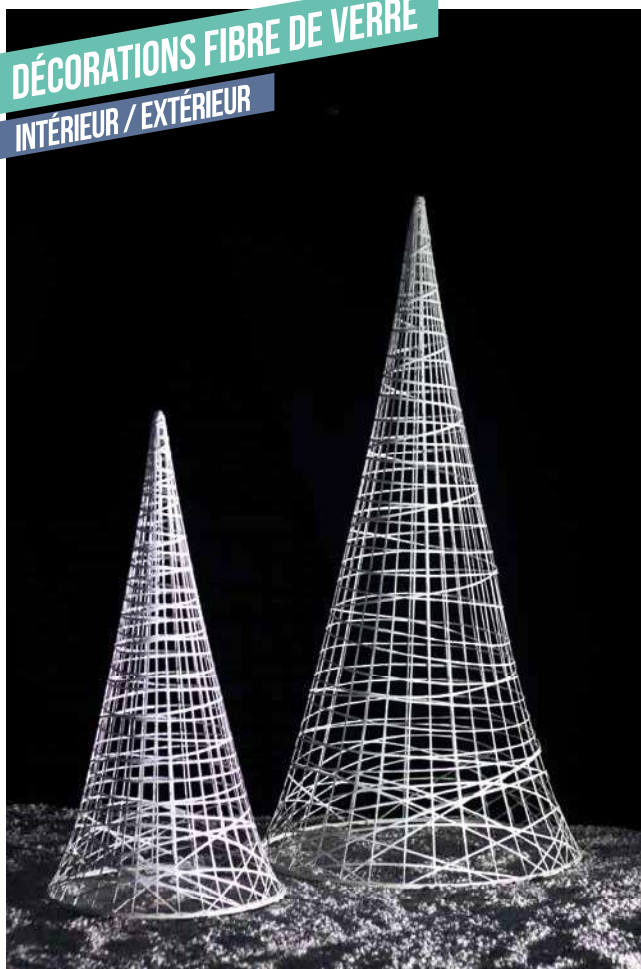

Matériel d'illumination

DÉCORATIONS FIBRE DE VERRE

INTÉRIEUR / EXTÉRIEUR

Ces produits conviennent pour une utilisation dans des bâtiments régis par ERP.

JUSQU'À
47%
DE RÉDUCTION

RÉFÉRENCE	DÉSIGNATION	DIAMÈTRE	HAUTEUR	FIBRE	PRIX HT	PRIX PROMO
0501810 OCCASION	Cône	60 cm	180 cm	☐	~~160,30[€]~~	120[€]
050681	Goutte d'eau (haut seul)	50 cm	65 cm	☐	~~187[€]~~	100[€]
050682	Goutte d'eau (haut seul)	100 cm	130 cm	☐	~~242[€]~~	150[€]