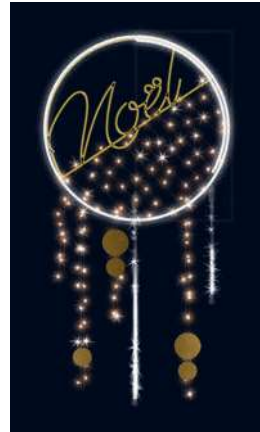

**BOULE OR**  
**2033150**

H2 L1 m.  
Scintillant.

**130 €**  
~~443€~~

**DREAM NOËL OR**  
**2041360**

H2 L1 m.  
Crépitant & filant.

**130 €**  
~~442€~~

**86%**  
DE RÉDUCTION

**130 €**  
~~382€~~