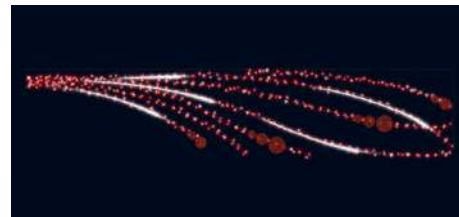

LOUISE RG
2039190
H1 L5 m.
Scintillant & filant.

209 €
~~1006€~~