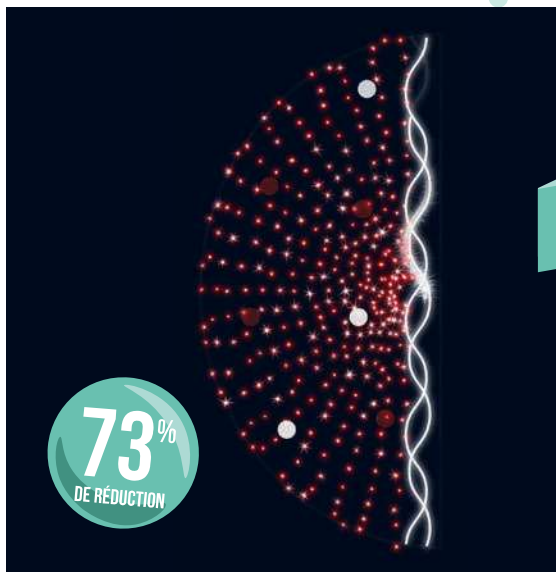

L'ÉLÉGANCE
À LA FRANÇAISE

73%
DE RÉDUCTION

160 €
~~596€~~

AMAYA RG
2036320
H3 L1,4 m.
Scintillant & filant.