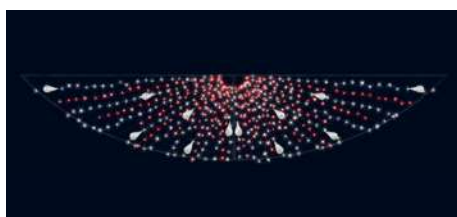

ARCHE MILLÉSIME  
**4145520**  
 H2 L6 m.  
 Scintillant & filant.

**209 €**  
 994<sup>€</sup>

NOEUD BF  
**2035250**  
 H1,4 L6 m.  
 Scintillant & filant.

**82%**  
 DE RÉDUCTION

**209 €**  
 1199<sup>€</sup>