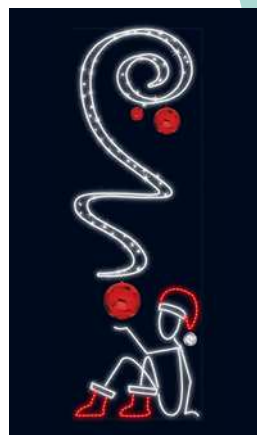

160 €  
~~596€~~

AMAYA OR  
2033570  
H3 L1,4 m.  
Scintillant & filant.

73%  
DE RÉDUCTION

160 €  
~~1-047€~~

GRAND LUTIN RG  
2025020  
H3 L1 m.  
Scintillant.

160 €  
~~797€~~

CADEAU RG  
2034680  
H3,2 L1,1 m.  
Scintillant & filant.