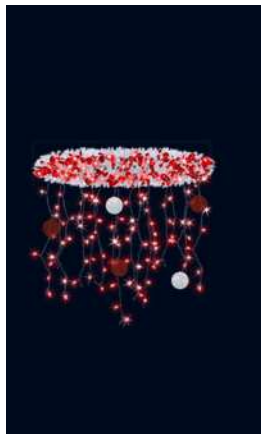

99 €  
225<sup>€</sup>

COURONNE ALYA RG  
2036430  
H1,3 L1 m.  
Scintillant.

99 €  
225<sup>€</sup>

GRANDE LOUISE RG  
2037750  
H1,1 L0,2 m.  
Filant.

40 €  
84<sup>€</sup>

PETITE LOUISE BF  
2037620  
H0,6 L0,1 m.  
Filant.