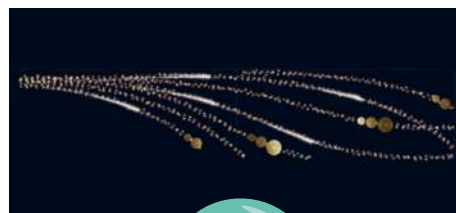

LOUISE
4139830

H1,6 L8 m.
Scintillant & filant.

209 €
1023°

88%
DE RÉDUCTION