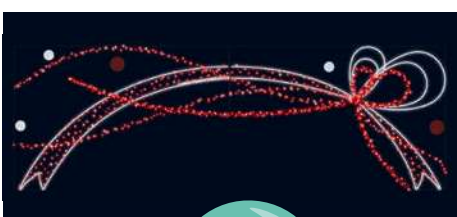

ARCHE NOEUD ROUGE
4129670
H2 L6 m.
Scintillant.

82%
DE RÉDUCTION

209 €
1225[€]