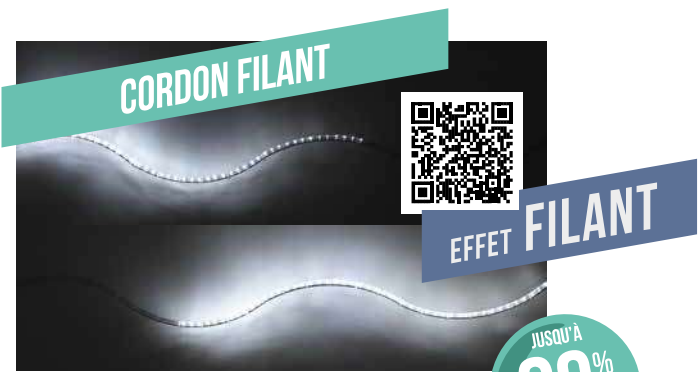

CORDON FILANT

EFFET FILANT

JUSQU'À
80%
DE RÉDUCTION

230V

RÉFÉRENCE	LONG.	LED	P. / 230V	PRIX HT	PRIX PROMO
550481⁽¹⁾	1 m	○	5,5 W	6[€]	12,50[€] -0.08€ ÉCO-C.
550482⁽¹⁾	1 m	●	5,5 W	6[€]	12,50[€] -0.08€ ÉCO-C.
550226⁽¹⁾	2 m	●	7 W	9[€]	25[€] -0.25€ ÉCO-C.

24V

RÉFÉRENCE	LONG.	LED	P. / 24V	PRIX HT	PRIX PROMO
550253⁽²⁾	1 m	○	3 W	5[€]	12,50[€] -0.04€ ÉCO-C.
550254⁽²⁾	1 m	●	3 W	5[€]	12,50[€] -0.04€ ÉCO-C.
550223⁽²⁾	2 m	●	4 W	9[€]	25[€] +0.08€ ÉCO-C.
550224⁽²⁾	5 m	●	7 W	14[€]	35[€] +0.25€ ÉCO-C.
550225⁽²⁾	10 m	●	10 W	22[€]	65[€] +0.25€ ÉCO-C.