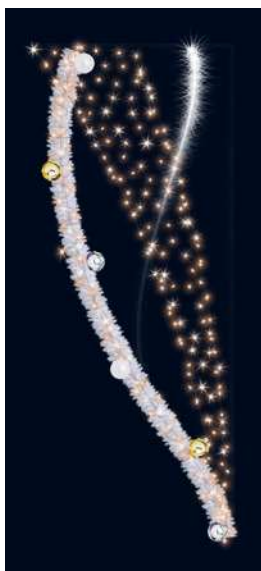

130 €
475[€]

WANDA BF
2029630

H2,5 L1 m.
Scintillant & filant.