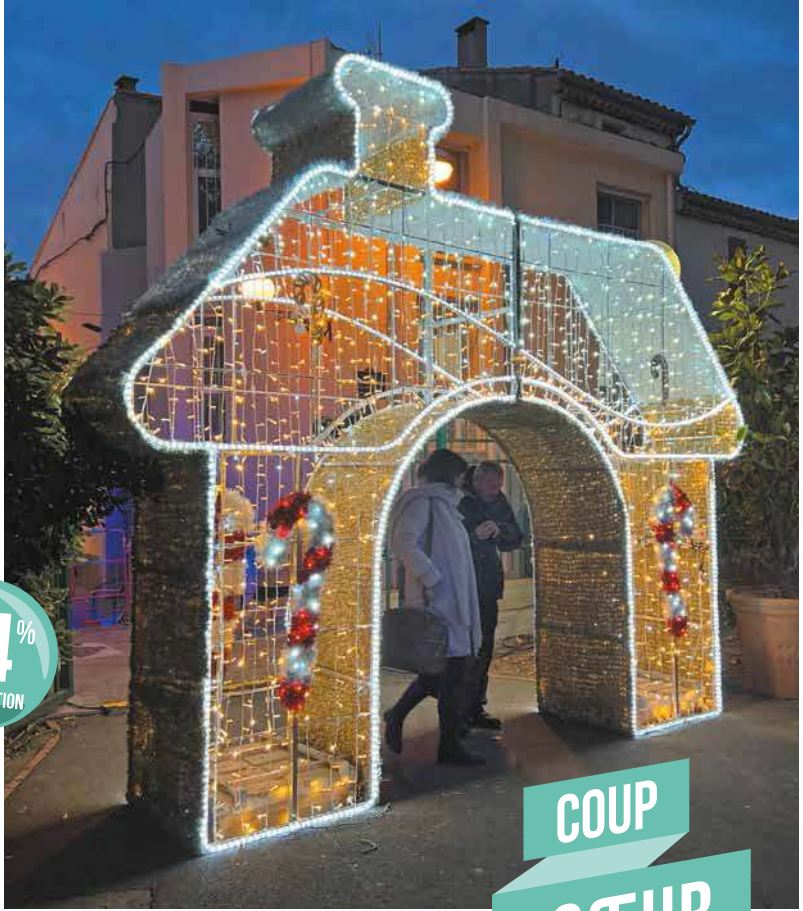

**2925€**  
~~6 432€~~

**54%**  
DE RÉDUCTION

**CHALET PAIN D'ÉPICE**  
**203291-24VO**  
H3,5 L4,1 P0,8 m.  
Scintillant.

**3110€**  
~~6 843€~~

**COUP**  
**DE CŒUR**

**54%**  
DE RÉDUCTION

**KIOSQUE OR**  
**204702-24VO**  
H3 Ø2,4 m.  
Scintillant & filant.