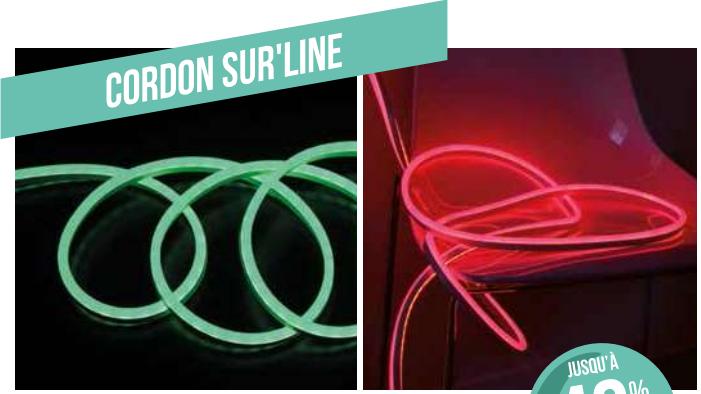

CORDON SUR'LINE

60 LEDS

JUSQU'À
40%
DE RÉDUCTION

RÉFÉRENCE	LONG.	LED	P. / 230V	PRIX HT	PRIX PROMO
050802	3 m	●	18 W	24,87[€]	15[€] +0.25€ ÉCO-C.

78 LEDS

RÉFÉRENCE	LONG.	LED	P. / 230V	PRIX HT	PRIX PROMO
050806	5 m	●	30 W	33,88[€]	22[€] +0.25€ ÉCO-C.