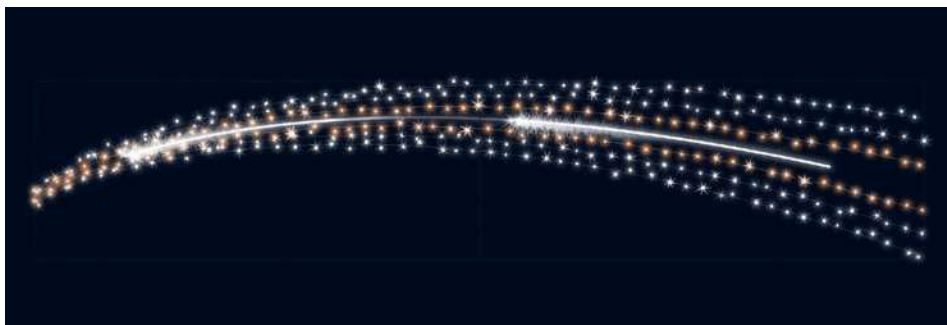

TESS BC
1711810

H1 L5 m.
Scintillant & filant.

209 €
~~636€~~