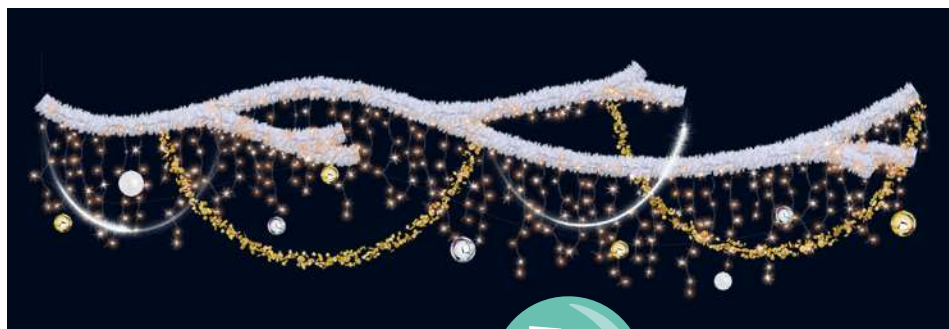

Traversées

DÉCORS LED RECONDITIONNÉS

Décor extérieurs 230 V livrés avec pitons à œil, et câble d'alimentation, sans boule, sans ampoule ni minidroplight.

GAÏA BF
2029730

H1 L5 m.
Scintillant & filant.

209 €
958°

78%
DE RÉDUCTION