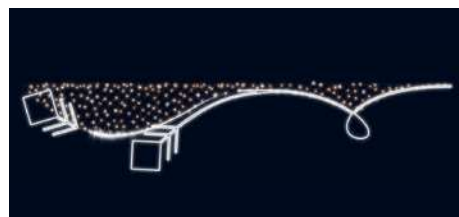

**209 €**  
~~699€~~

**FROZEN BF**  
**2032460**  
H1 L5 m.  
Scintillant & filant.

**209 €**  
~~1006€~~

**RÊVE**  
**4058790**  
H1 L5 m.  
Scintillant & filant.

**80%**  
DE RÉDUCTION

**209 €**  
~~1064€~~