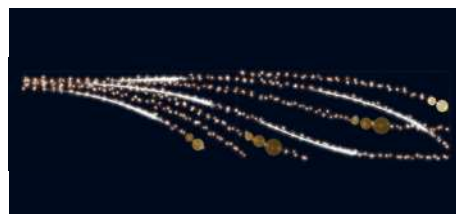

H1,2 L6 m.  
Scintillant & filant.

209 €  
117250°

AGATHE OR  
2039250

H1 L5 m.  
Scintillant & filant.

209 €  
1006°

LOUISE OR  
2039170

H1 L5 m.  
Scintillant & filant.

209 €  
1006°