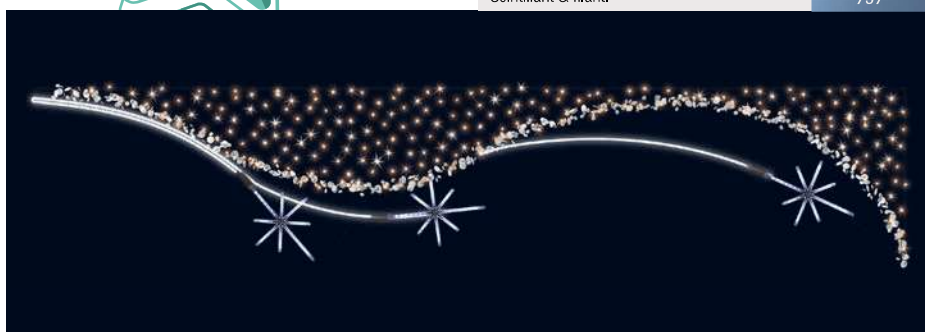

ARCHE NOEUD ROUGE
4129670
H2 L6 m.
Scintillant.

82%
DE RÉDUCTION

209 €
1225[€]