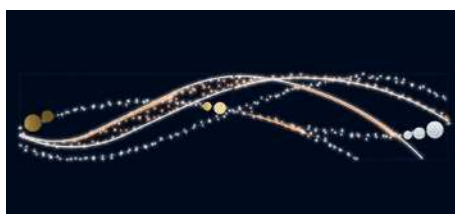

H1,2 L6 m.  
Scintillant & filant.

209 €  
117250°

AGATHE OR  
2039250

H1 L5 m.  
Scintillant & filant.

209 €  
1006°

LOUISE OR  
2039170

H1 L5 m.  
Scintillant & filant.

209 €  
1006°