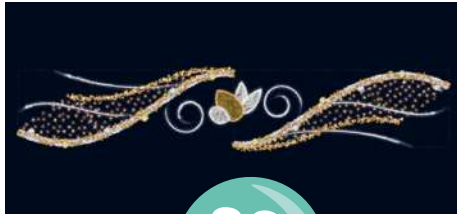

EQUINOXE  
4130550  
H1,3 L5 m.  
Scintillant & filant.

209 €  
1.288°

MOLIÈRE DOUBLE  
4034380  
H1,6 L6 m.  
Scintillant.

209 €  
686°

FÉRIQUE OR  
2030270  
H1 L5 m.  
Scintillant & filant.

209 €  
1.038°