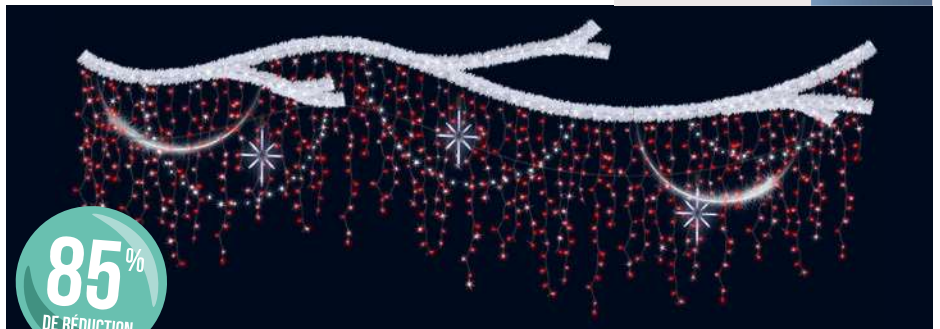

**150 €**  
~~917€~~

**GAÏA GÉANT**  
**4107620**  
H2,2 L6 m.  
Scintillant & filant.

**209 €**  
~~1473,50€~~

**CLARA RG**  
**1711670**  
H1 L5 m.  
Scintillant & filant.

**209 €**  
~~720€~~

**85%**  
DE RÉDUCTION