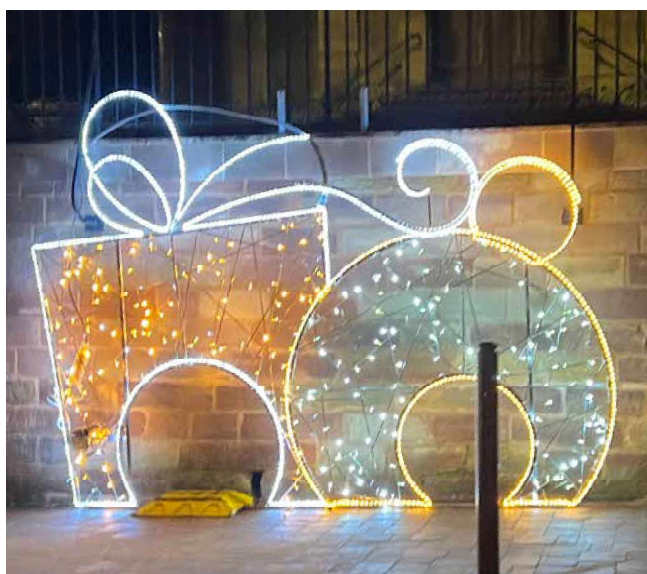

ARCEAU BOULE OR
203321-24VO
H 2,5 x L 3,5 m
Scintillant.

575 €
+011[€]