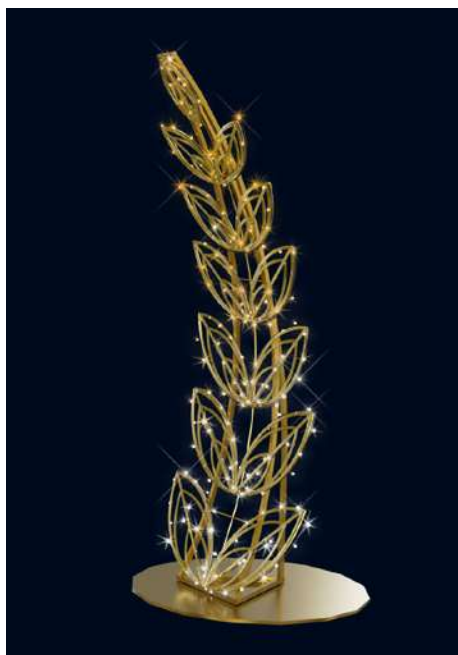

**ARCHE LAURIERS INFINITY**  
**205066-24VO**  
H2,2 Ø1 m.  
Twinkly. Platine de fixation en option.

**890 €**  
+955€

**MODULE LABYRINTHE2**  
**4111050**

H1,7 L3,4 P0,7 m.  
Scintillant & filant.

**545 €**  
+197€