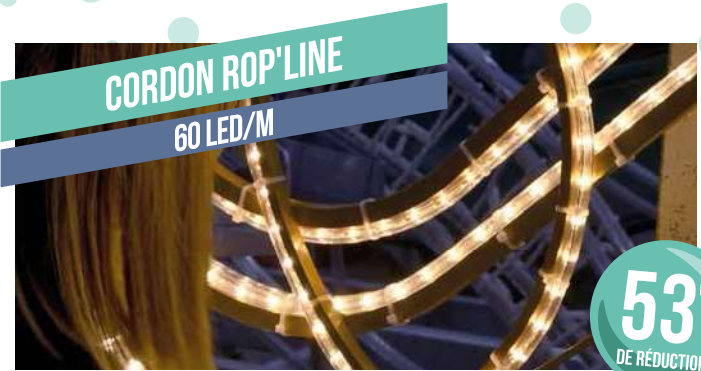

CORDON ROP'LINE

60 LED/M

JUSQU'À
53%
DE RÉDUCTION

RÉFÉRENCE	LONG.	LED	P. / 230V	SÉCABLE	LONG. MAX.	PRIX HT	PRIX PROMO
051264	30 m	○	180 W	tous les 1 m	100 m	255[€]	119[€] +0.48€ ÉCO-C.
550313	30 m	○	180 W	tous les 1 m	100 m	255[€]	119[€] +0.48€ ÉCO-C.
051265	30 m	○	180 W	tous les 1 m	100 m	255[€]	119[€] +0.48€ ÉCO-C.
550118	30 m	●	99 W	tous les 1 m	100 m	255[€]	119[€] +0.48€ ÉCO-C.

Prévoir un câble d'alimentation.