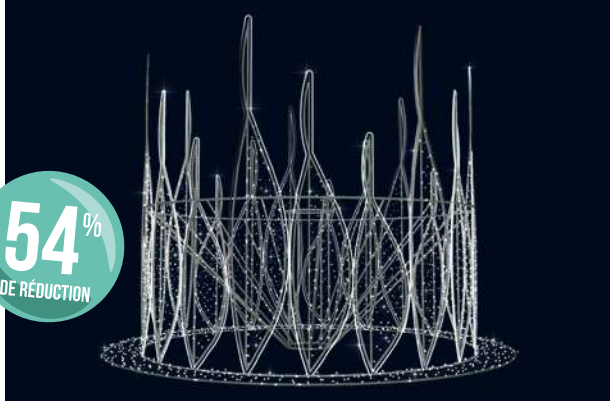

**2325 €**  
5-118°

**BEST  
SELLER**

54%  
DE RÉDUCTION

**ARCHE ANTHÉA**  
**4177130**  
H4,2 L6,2 P0,8 m.  
Scintillant & filant.

**2320 €**  
5-104°

**54%**  
DE RÉDUCTION

**FONTAINE DANSEUSES**  
**202237-24VO**  
H3 Ø4,2 m.  
Scintillant & crépitant.