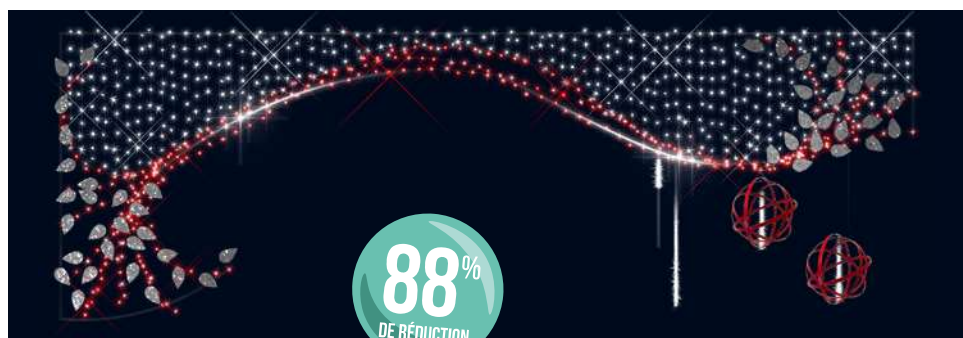

88%
DE RÉDUCTION

POLLEN RUBIS
4086280
H2 L6 m.
Animé.

209 €
~~1813€~~