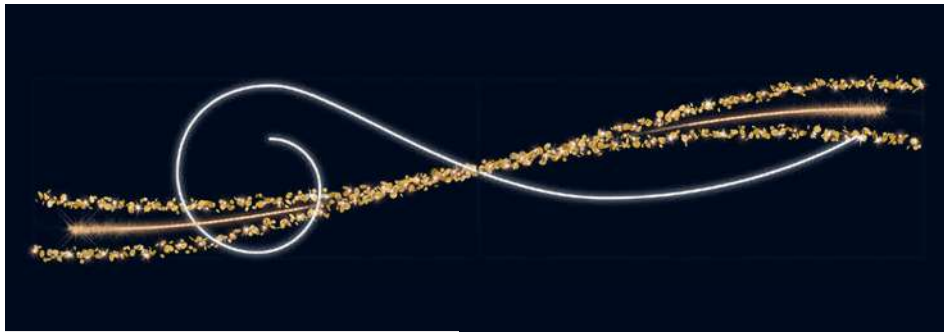

MILA OR
1711090
H1 L5 m.
Scintillant & filant.

209 €
684°