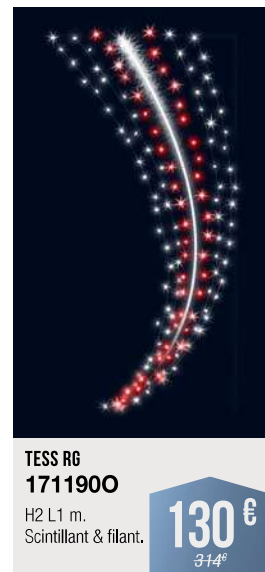

TESS RG
1711900
H2 L1 m.
Scintillant & filant.
130 €
~~314€~~