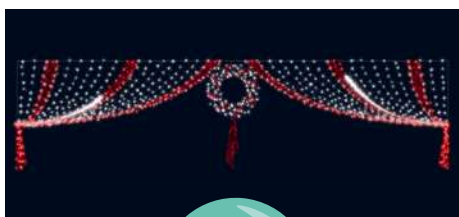

86%
DE RÉDUCTION

OPÉRA 1
4113840
H1,5 L6 m.
Scintillant & filant.

209 €
~~1599,50€~~